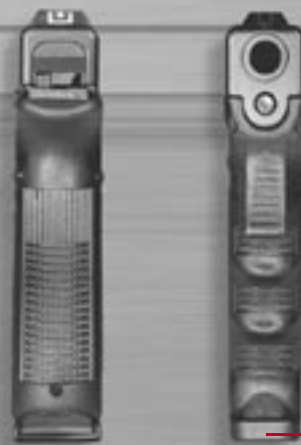

● SISTEMA DE GATILHO "SAFE ACTION"

- Ativando o gatilho, os 3 dispositivos de segurança são libertados automaticamente
- Sem distração do atirador por outros elementos de comando
- Curso do gatilho constante, ponto de pressão claramente definido
- Peso do gatilho standard 2,5 kg; possível de 2,0 até 5,5 kg (opcional)

● PERFIL HEXAGONAL DO CANO

- Durabilidade prolongada com elevada densidade de gás
- Fácil de limpar

● INDICAÇÃO DE ARMA CARREGADA

- Visível e sensível ao tato pela parte exterior

● CAPACIDADE DO CARREGADOR